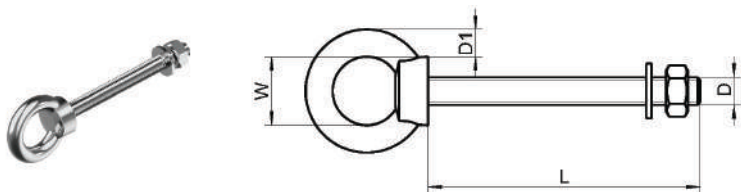

ART 8267

Рым-болты

KREPVILL

quality • reliability • decision

D	L	D1	W
6	40	5	15
6	60	5	15
6	80	5	15
8	80	6	20
8	100	6	20
10	100	8	25
12	120	10	30

Материал	УП
A4	10
A4	10
A4	10
A4	10
A4	10
A4	10
A4	10