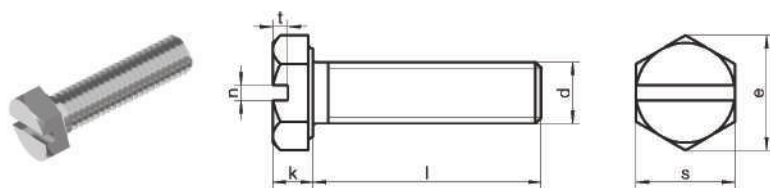

**DIN 933 SLOT****Болты с шестигранной головкой**

с полной резьбой, прямой шлиц

**KREPVILL**

quality • reliability • decision

k	2,8	3,5	4	5,3
s	7	8	10	13
e	7,66	8,79	11,05	14,38
n	1	1,2	1,6	2
t	1,1	1,4	1,6	2,1
d	1,0X5,5	1,2X7	1,6X9	2,0X12

Длина / Ø	M4	M5	M6	M8
6	A2 A4	A2 A4		
8	A2 A4	A2 A4	A2 A4	
10	A2 A4	A2 A4	A2 A4	A2 A4
12	A2 A4	A2 A4	A2 A4	A2 A4
16	A2 A4	A2 A4	A2 A4	A2 A4
18		A2 A4	A2 A4	A2 A4
20		A2 A4	A2 A4	A2 A4
25		A2 A4	A2 A4	A2 A4
30		A2 A4	A2 A4	A2 A4
35		A2 A4	A2 A4	A2 A4
40		A2 A4	A2 A4	A2 A4
УП	1000	500	500 ≥ 16 200	200 ≥ 30 100